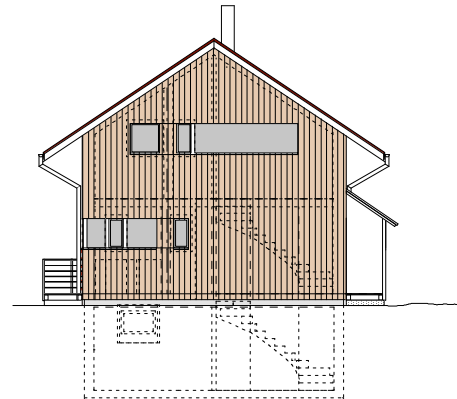

Feld, 8881 Walenstadtberg | Ferienhaus

Grundrisse und Ansichten 1:200

Architektur Atelier Christoph Zihlmann, 8037 Zürich | 2001

Obergeschoss

Erdgeschoss

Untergeschoss

Ansicht Süd

Ansicht Nord

Ansicht West

Ansicht Ost