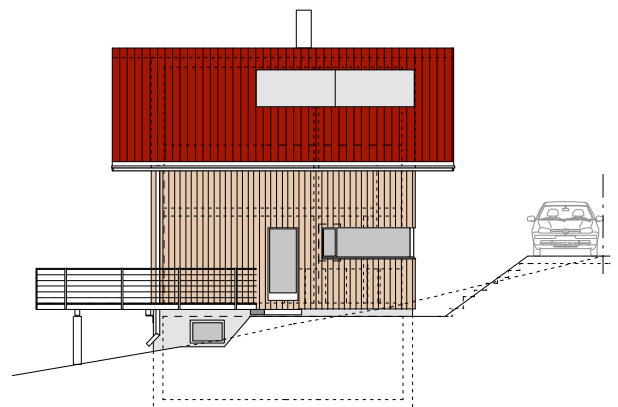

Feld, 8881 Walenstadtberg | Ferienhaus

Grundrisse und Ansichten 1:200

Architektur Atelier Christoph Zihlmann, 8037 Zürich | 2001

Obergeschoss

Erdgeschoss

Untergeschoss

Ansicht Süd

Ansicht Nord

Ansicht West

Ansicht Ost