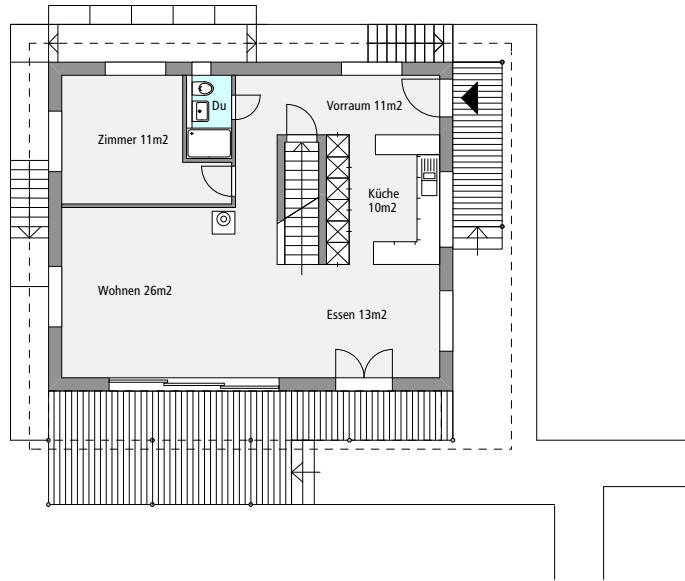

Bubikerstrasse, 8626 Ottikon | Neubau Einfamilienhaus Grundrisse 1:200

Architektur Atelier Christoph Zihlmann, 8037 Zürich | 2009

Obergeschoss

Erdgeschoss

Untergeschoss