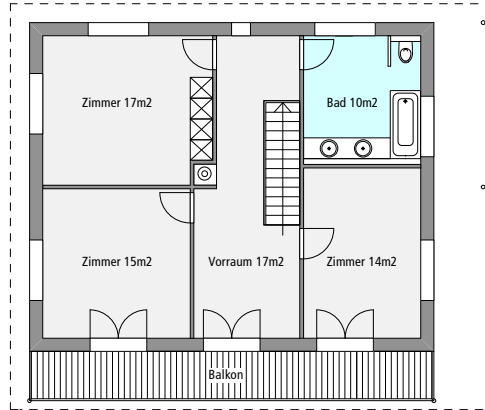

Bubikerstrasse, 8626 Ottikon | Neubau Einfamilienhaus Grundrisse 1:200

Architektur Atelier Christoph Zihlmann, 8037 Zürich | 2009

Obergeschoss

Erdgeschoss

Untergeschoss