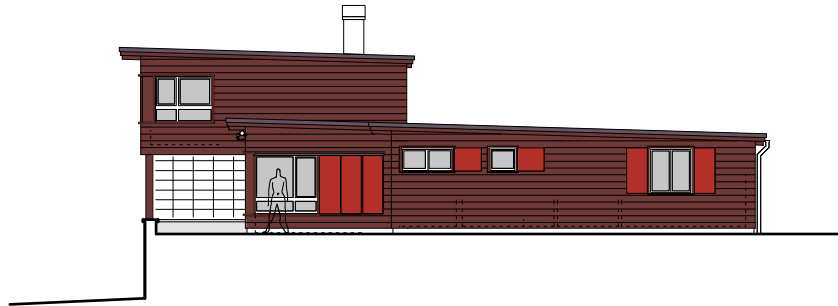

# Haus im Hechler, 8265 Mammern | Erneuerungsarbeiten

## Ansichten 1:200

Architektur Atelier Christoph Zihlmann, 8037 Zürich | 2013

Ost

West

Nord

Süd