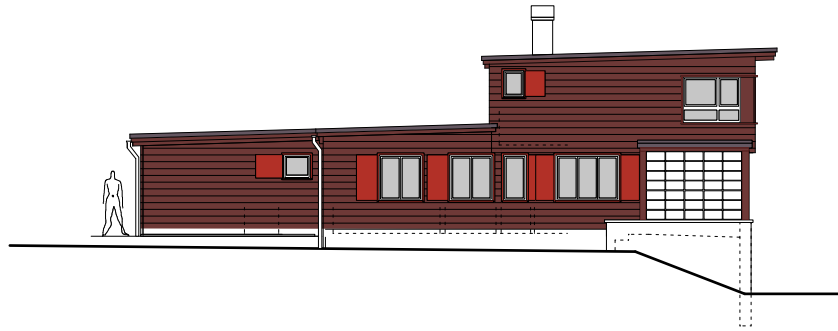

# Haus im Hechler, 8265 Mammern | Erneuerungsarbeiten

## Ansichten 1:200

Architektur Atelier Christoph Zihlmann, 8037 Zürich | 2013

Ost

West

Nord

Süd