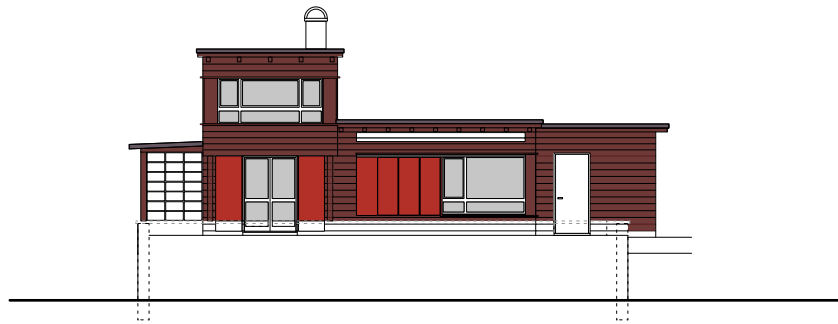

# Haus im Hechler, 8265 Mammern | Erneuerungsarbeiten

## Ansichten 1:200

Architektur Atelier Christoph Zihlmann, 8037 Zürich | 2013

Ost

West

Nord

Süd