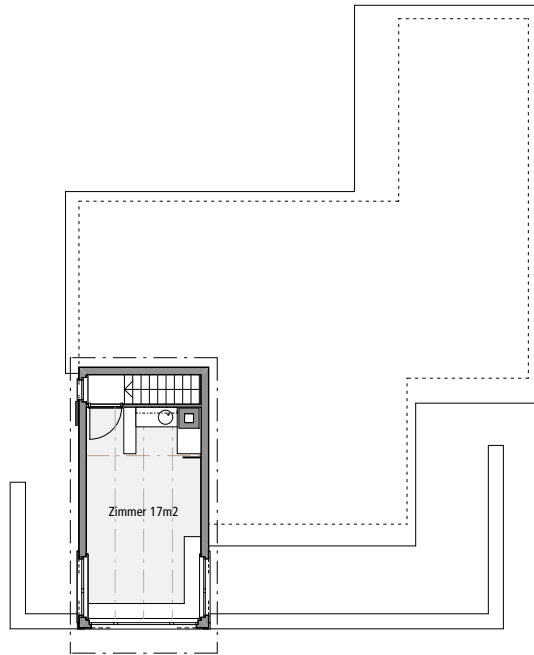

# Haus im Hechler, 8265 Mammern | Erneuerungsarbeiten

## Grundrisse 1:200

Architektur Atelier Christoph Zihlmann, 8037 Zürich | 2013

OG

EG