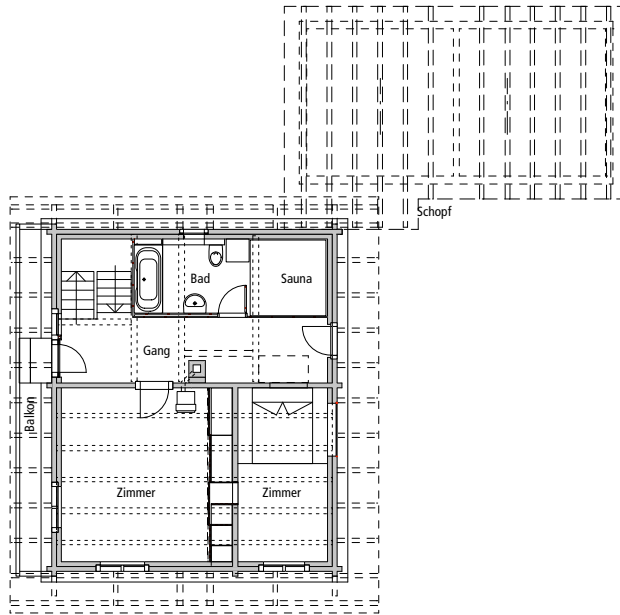

Oberpusserein, 7228 Pusserein | Ferienhaus Erneuerung

Grundrisse 1:200

Architektur Atelier Christoph Zihlmann, 8037 Zürich | 2007

Obergeschoss

Erdgeschoss

Grundriss UG