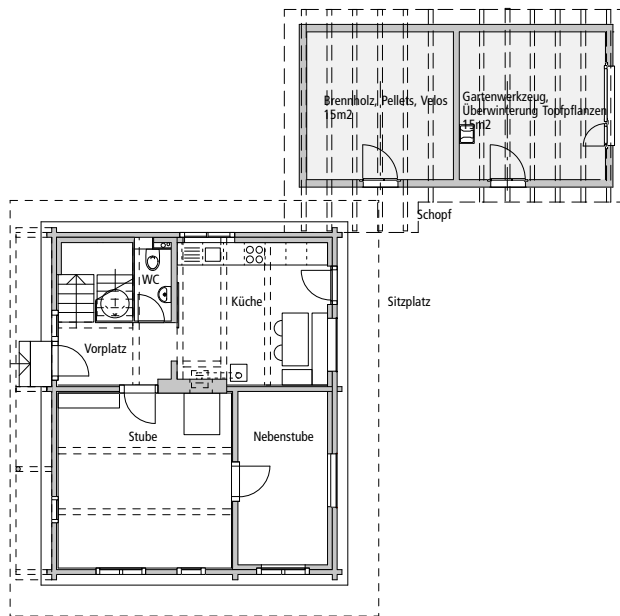

Oberpusserein, 7228 Pusserein | Ferienhaus Erneuerung

Grundrisse 1:200

Architektur Atelier Christoph Zihlmann, 8037 Zürich | 2007

Obergeschoss

Erdgeschoss

Grundriss UG