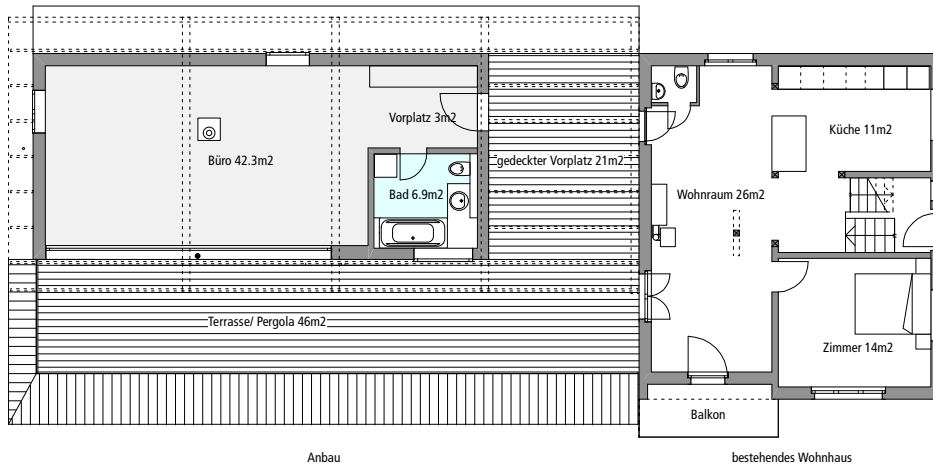

Schulstrasse, 8524 Uesslingen | Anbau Weinkeller und Büro Grundrisse 1:200

Architektur Atelier Christoph Zihlmann, 8037 Zürich | 2003

Erdgeschoss

Untergeschoss