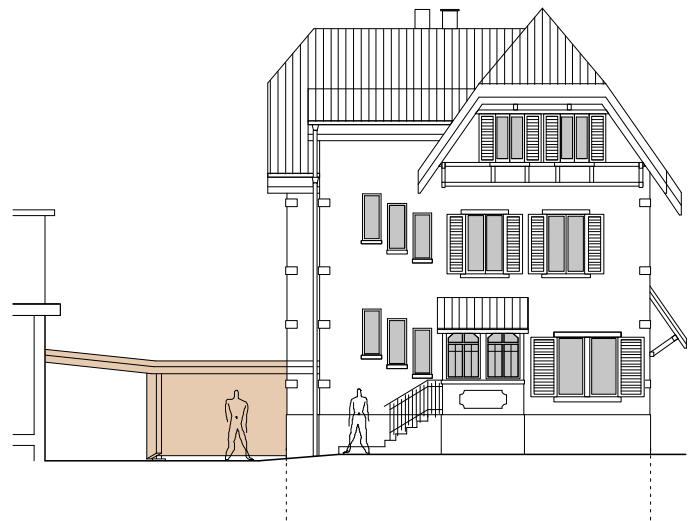

# Zugerstrasse, 6330 Cham | Wohnhaus Erneuerung und Anbau

## Ansichten 1:200

Architektur Atelier Christoph Zihlmann, 8037 Zürich | 2009

West

Süd

Ost

Nord