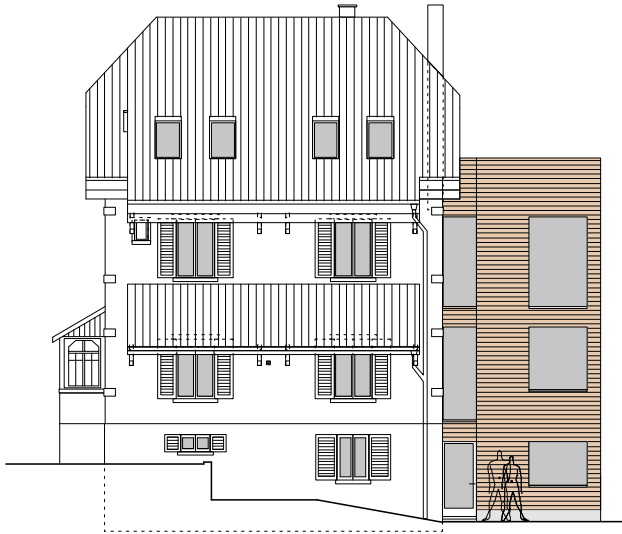

# Zugerstrasse, 6330 Cham | Wohnhaus Erneuerung und Anbau

## Ansichten 1:200

Architektur Atelier Christoph Zihlmann, 8037 Zürich | 2009

West

Süd

Ost

Nord