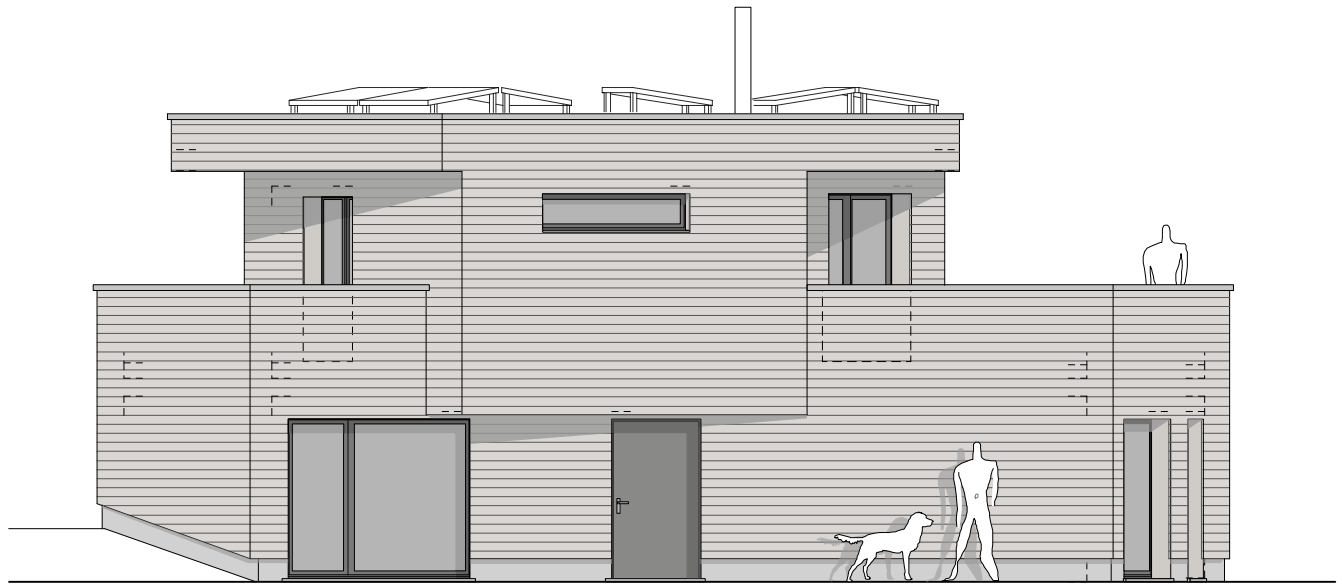

Schlatterstrasse, 8332 Russikon | Neubau EFH

Ansichten 1:100

Architektur Atelier Christoph Zihlmann, 8037 Zürich | 2019-2021

West

Süd