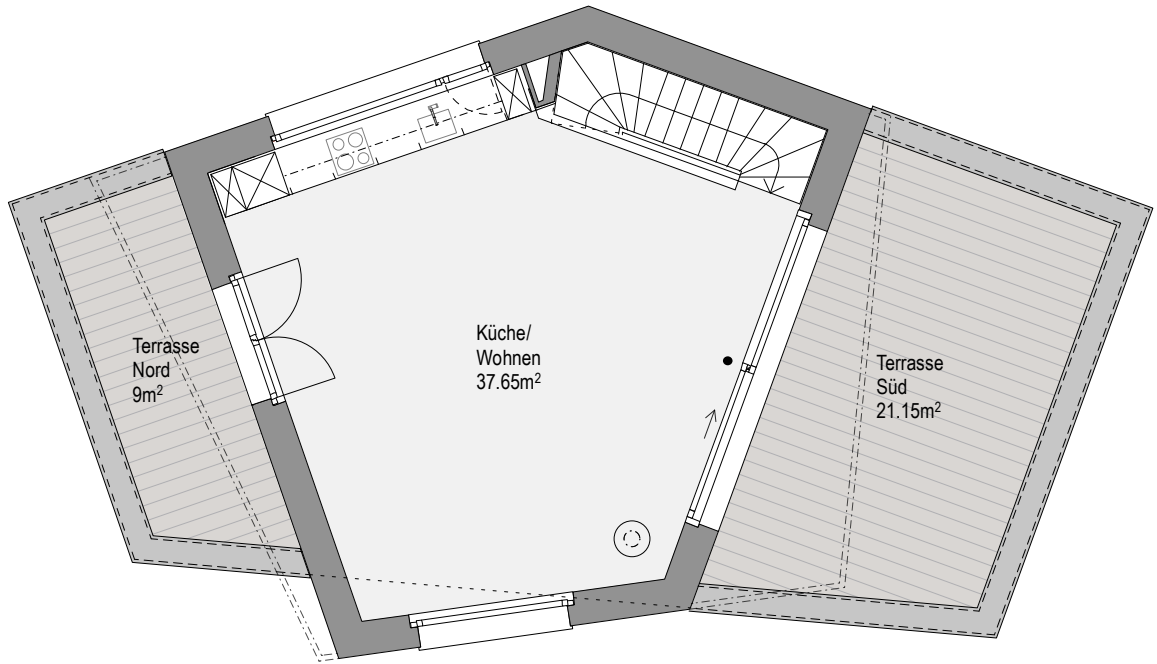

Schlatterstrasse, 8332 Russikon | Neubau EFH

Grundrisse 1:100

Architektur Atelier Christoph Zihlmann, 8037 Zürich | 2019-2021

Dachgeschoss

Erdgeschoss