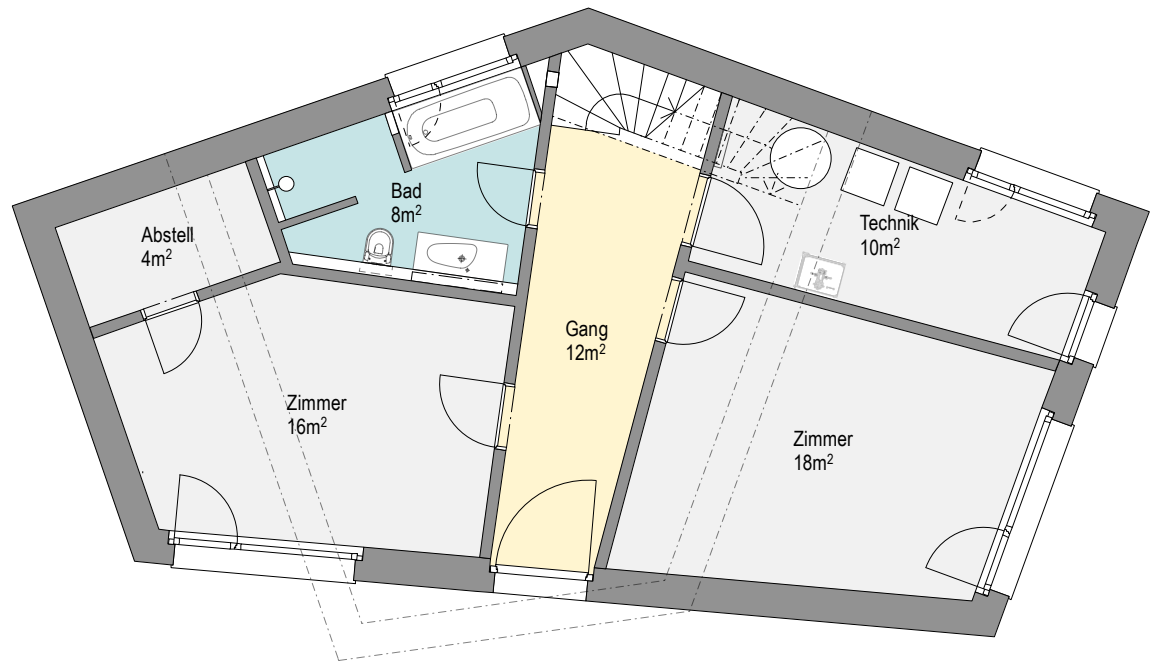

Schlatterstrasse, 8332 Russikon | Neubau EFH

Grundrisse 1:100

Architektur Atelier Christoph Zihlmann, 8037 Zürich | 2019-2021

Dachgeschoss

Erdgeschoss