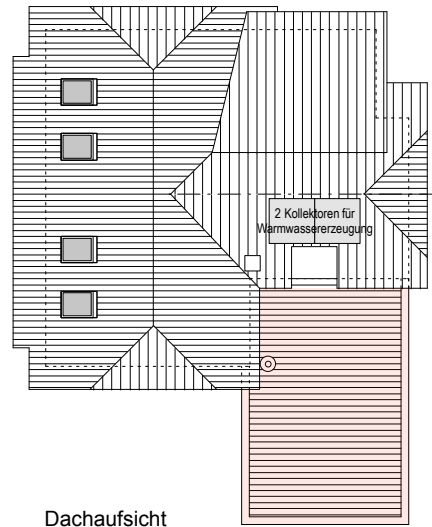

# Zugerstrasse, 6330 Cham | Wohnhaus Erneuerung und Anbau

## Grundrisse 1:200

Architektur Atelier Christoph Zihlmann, 8037 Zürich | 2009

Dachaufsicht

Obergeschoss

Dachgeschoss

Untergeschoss

Erdgeschoss